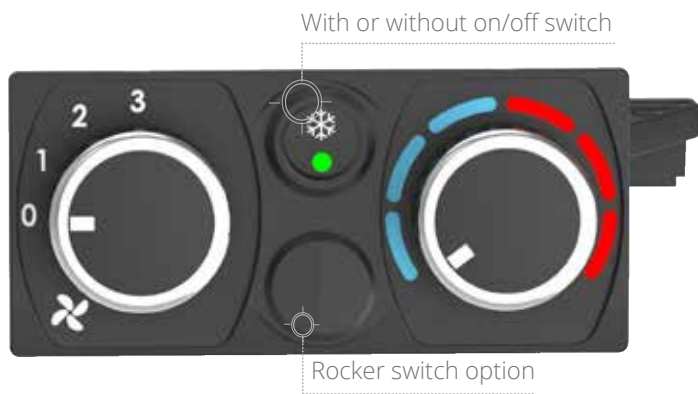

### CP2S avec commande par câble

- Interrupteur de ventilation 3 ou 4 vitesses
- Avec ou sans interrupteur de climatisation
- Option interrupteur recyclage ou autre
- Option contrôleur de vitesse PWM
- Dimensions: 130\*60\*68,6mm